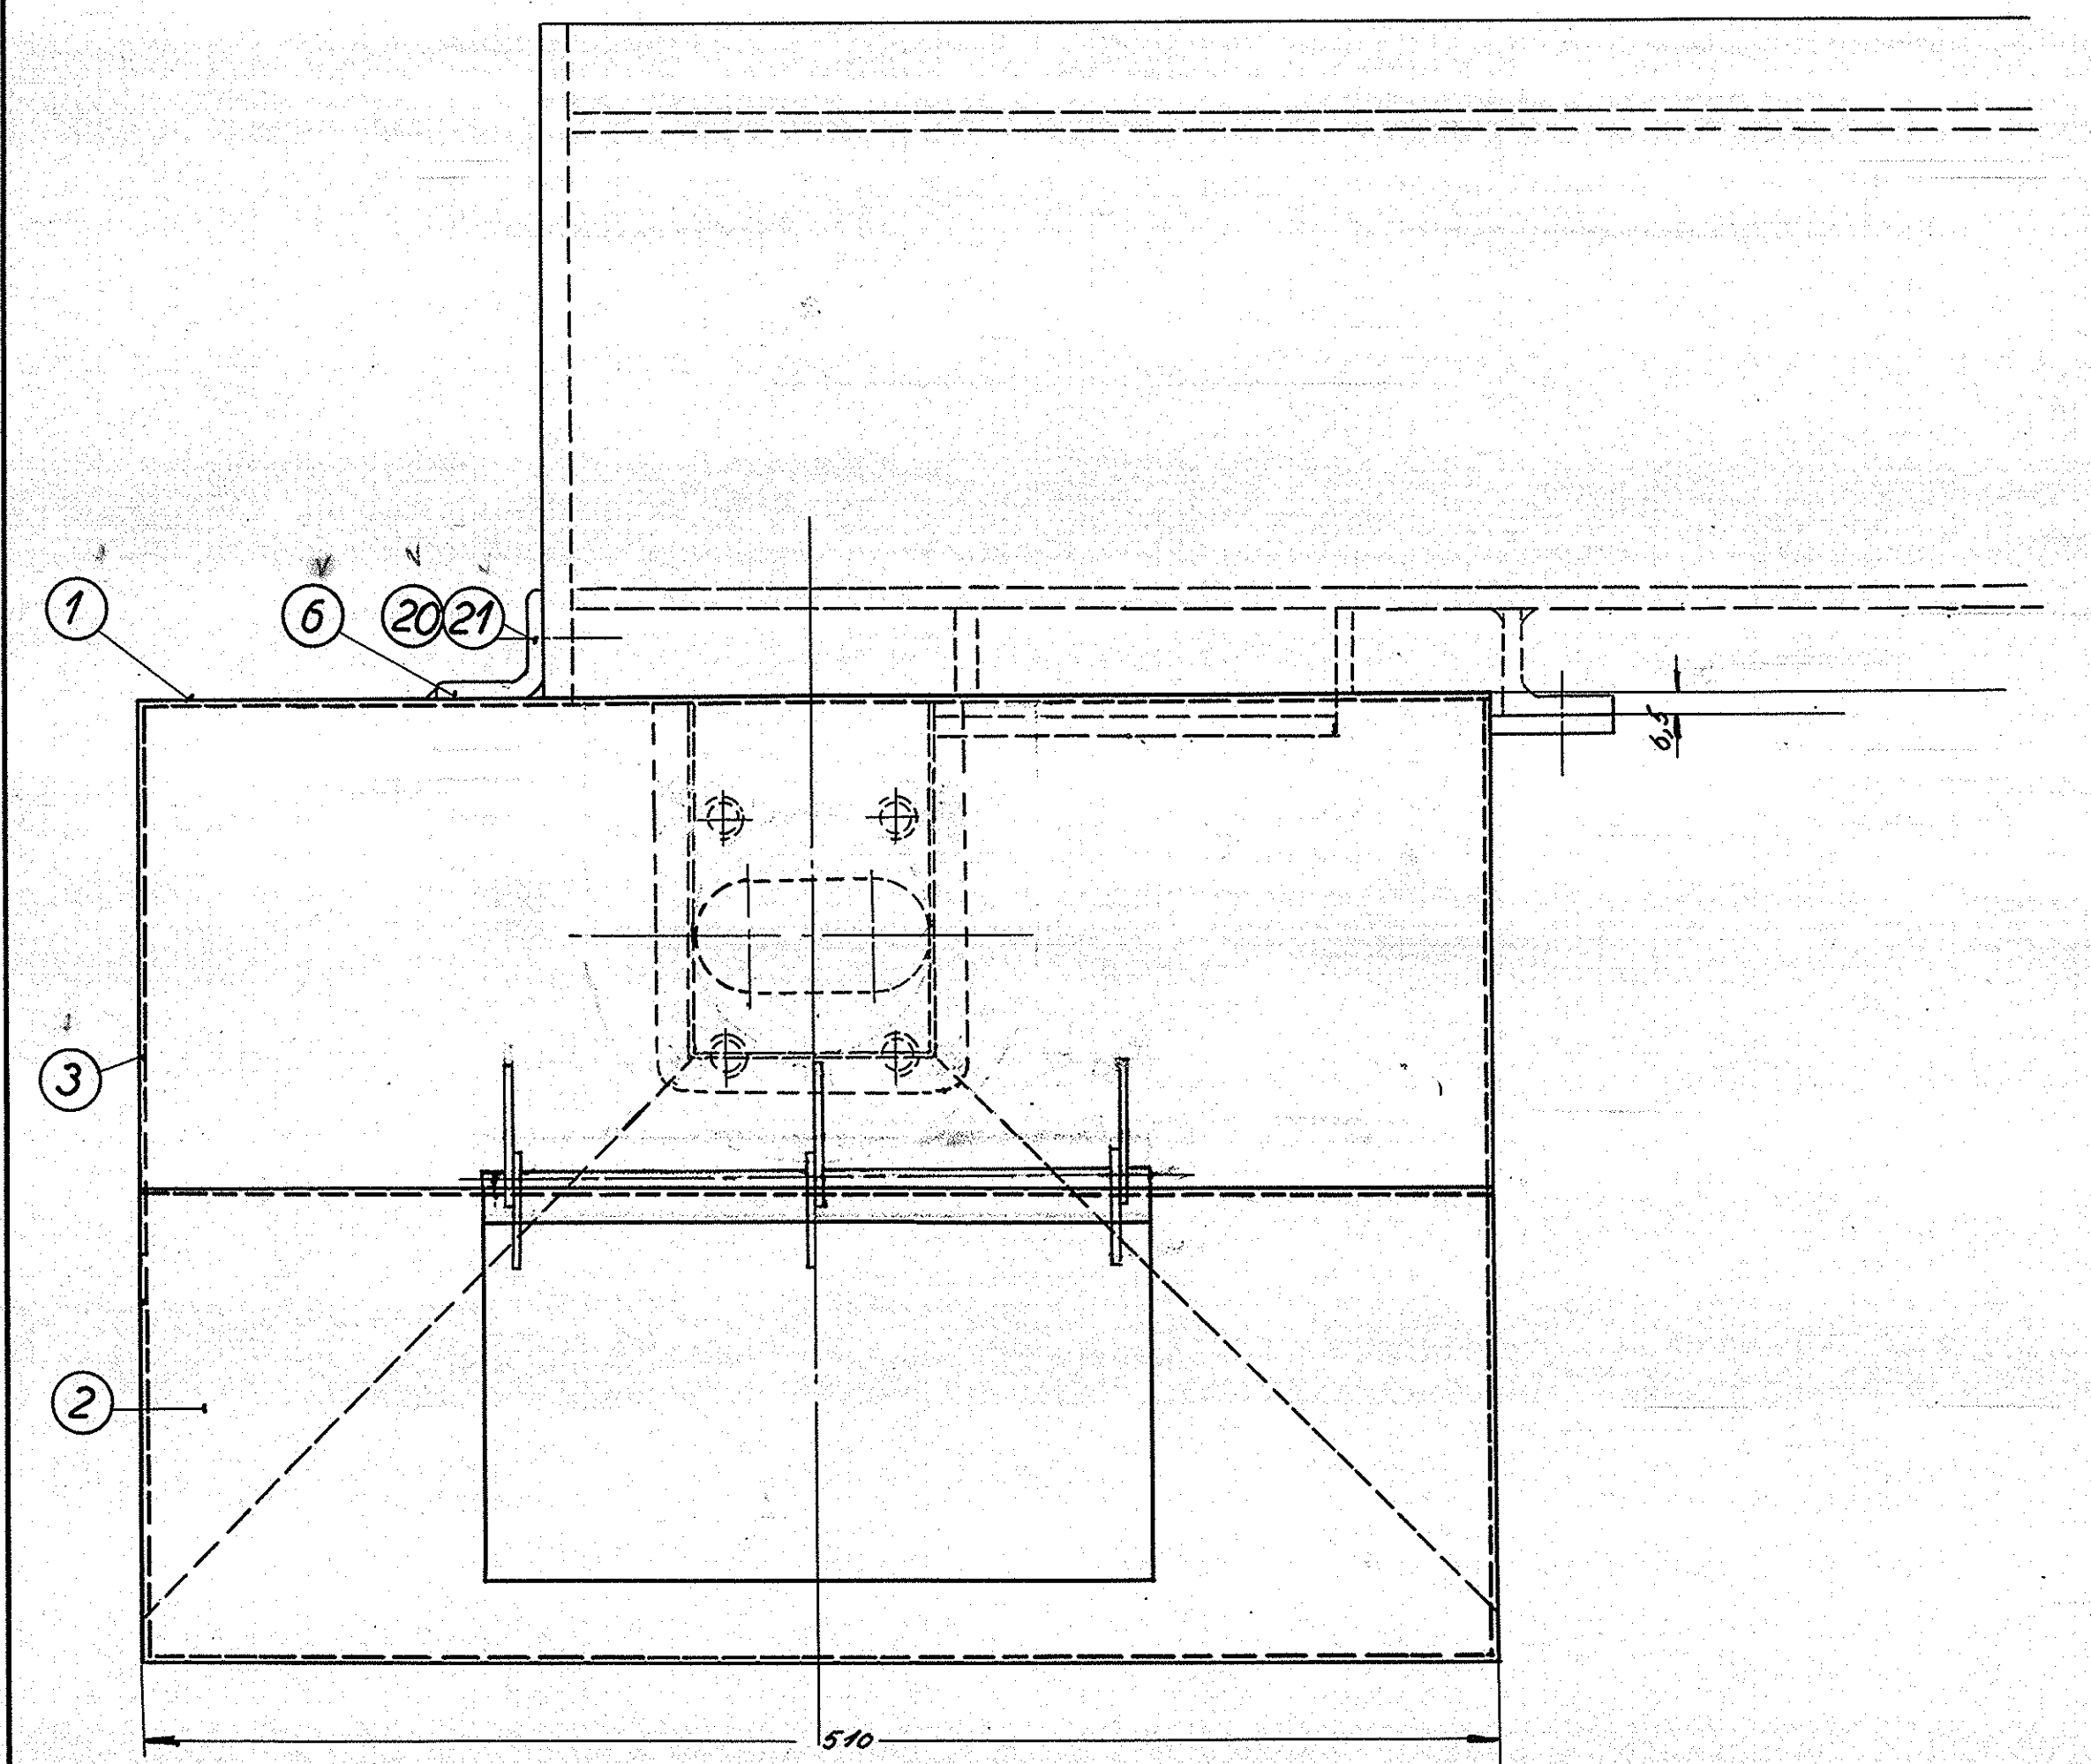

Sandtrøper 309L-22.020/24 (18, 22, 23, 24, 25, 26)

Pos. nr. henfører til 309L-17071

Stk.	Betegnelse	Pos.	Materiale kvalitet	Model nr. eller materiale størrelse	rå Vejl./stk.	Færdig
Topo. F.N. 19-11-55	Rev.	Jno. J.L.	Målestok: 1:2,5			
Kalk 7.11.22-57	Worm	Fl.N. + Dato	FRICHS			
Dato	Best. nr.	Indlæs.	Stykke nr.			
Diesel-el. 400 hk. rangerlokomotiv						
Arrangement af sandkasse						309L-17070
Gf. tegn. 309L-17070						