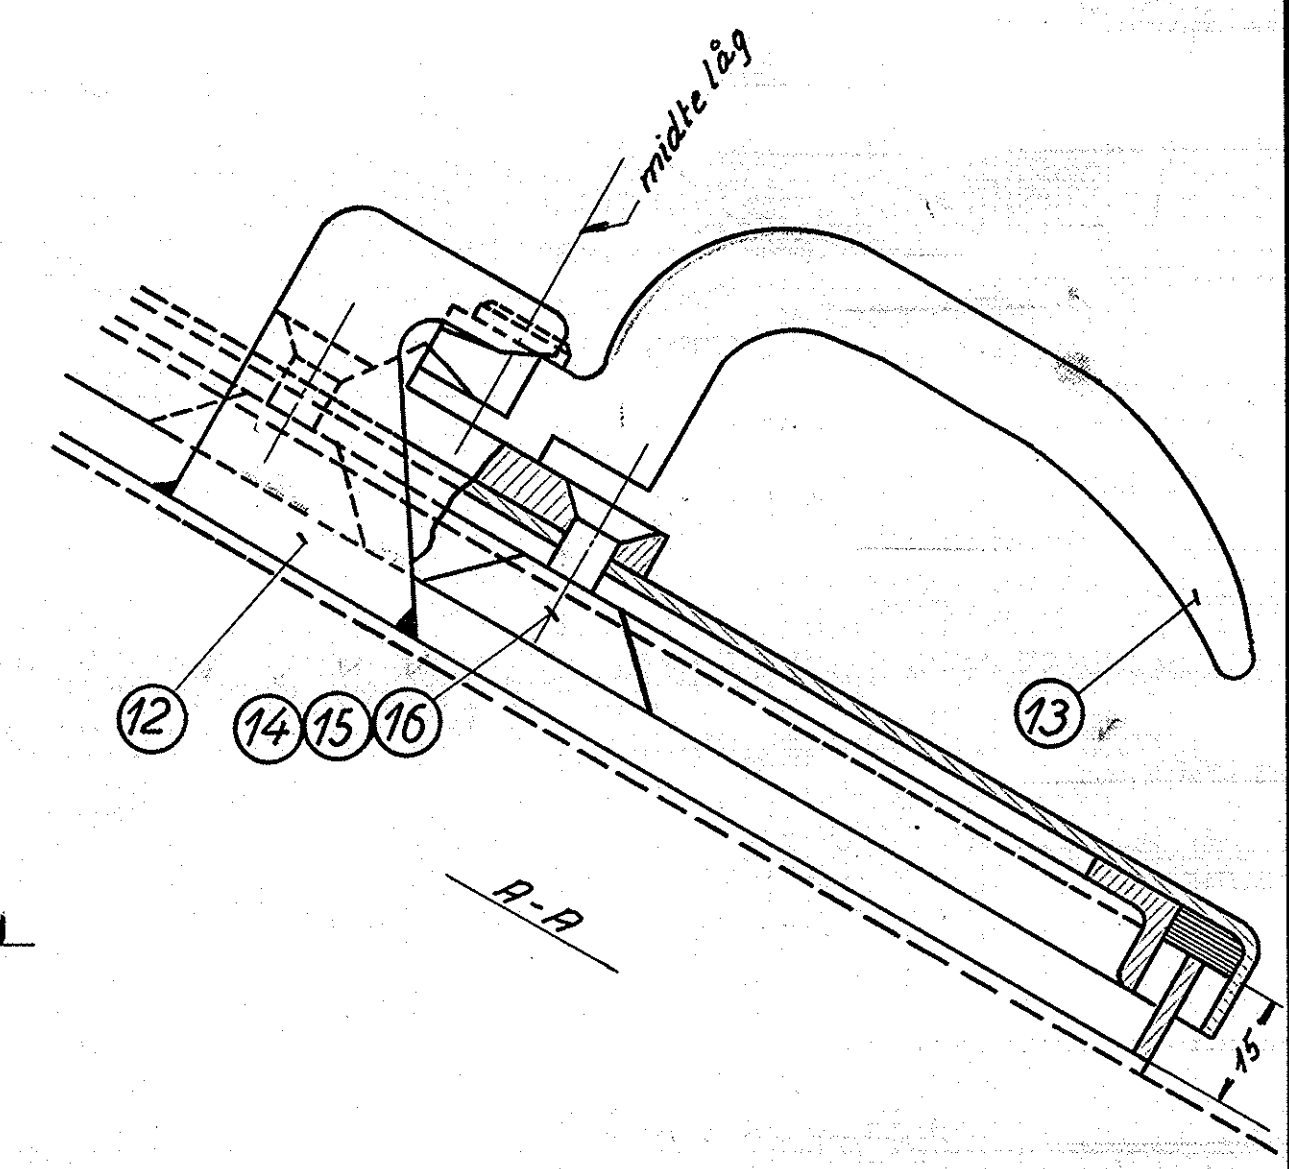

Sandtrøper 309L-22.020/24 (18, 22, 23, 24, 25, 26)

Pos. nr. henfører til 309L-17071

Stk.	Betegnelse	Pos.	Materiale kvalitet	Model nr. eller materiale størrelse	rå Vejl./stk.	Færdig
Topo. F.N. 19-11-55	Rev.	Jno. J.L.	Målestok: 1:2,5			
Kalk 7.11.22-57	Worm	Fl.N. + Dato	FRICHS			
Dato	Best. nr.	Indlæs.	Stykke nr.			
Diesel-el. 400 hk. rangerlokomotiv						
Arrangement af sandkasse						309L-17070
Gf. tegn. 309L-17070						