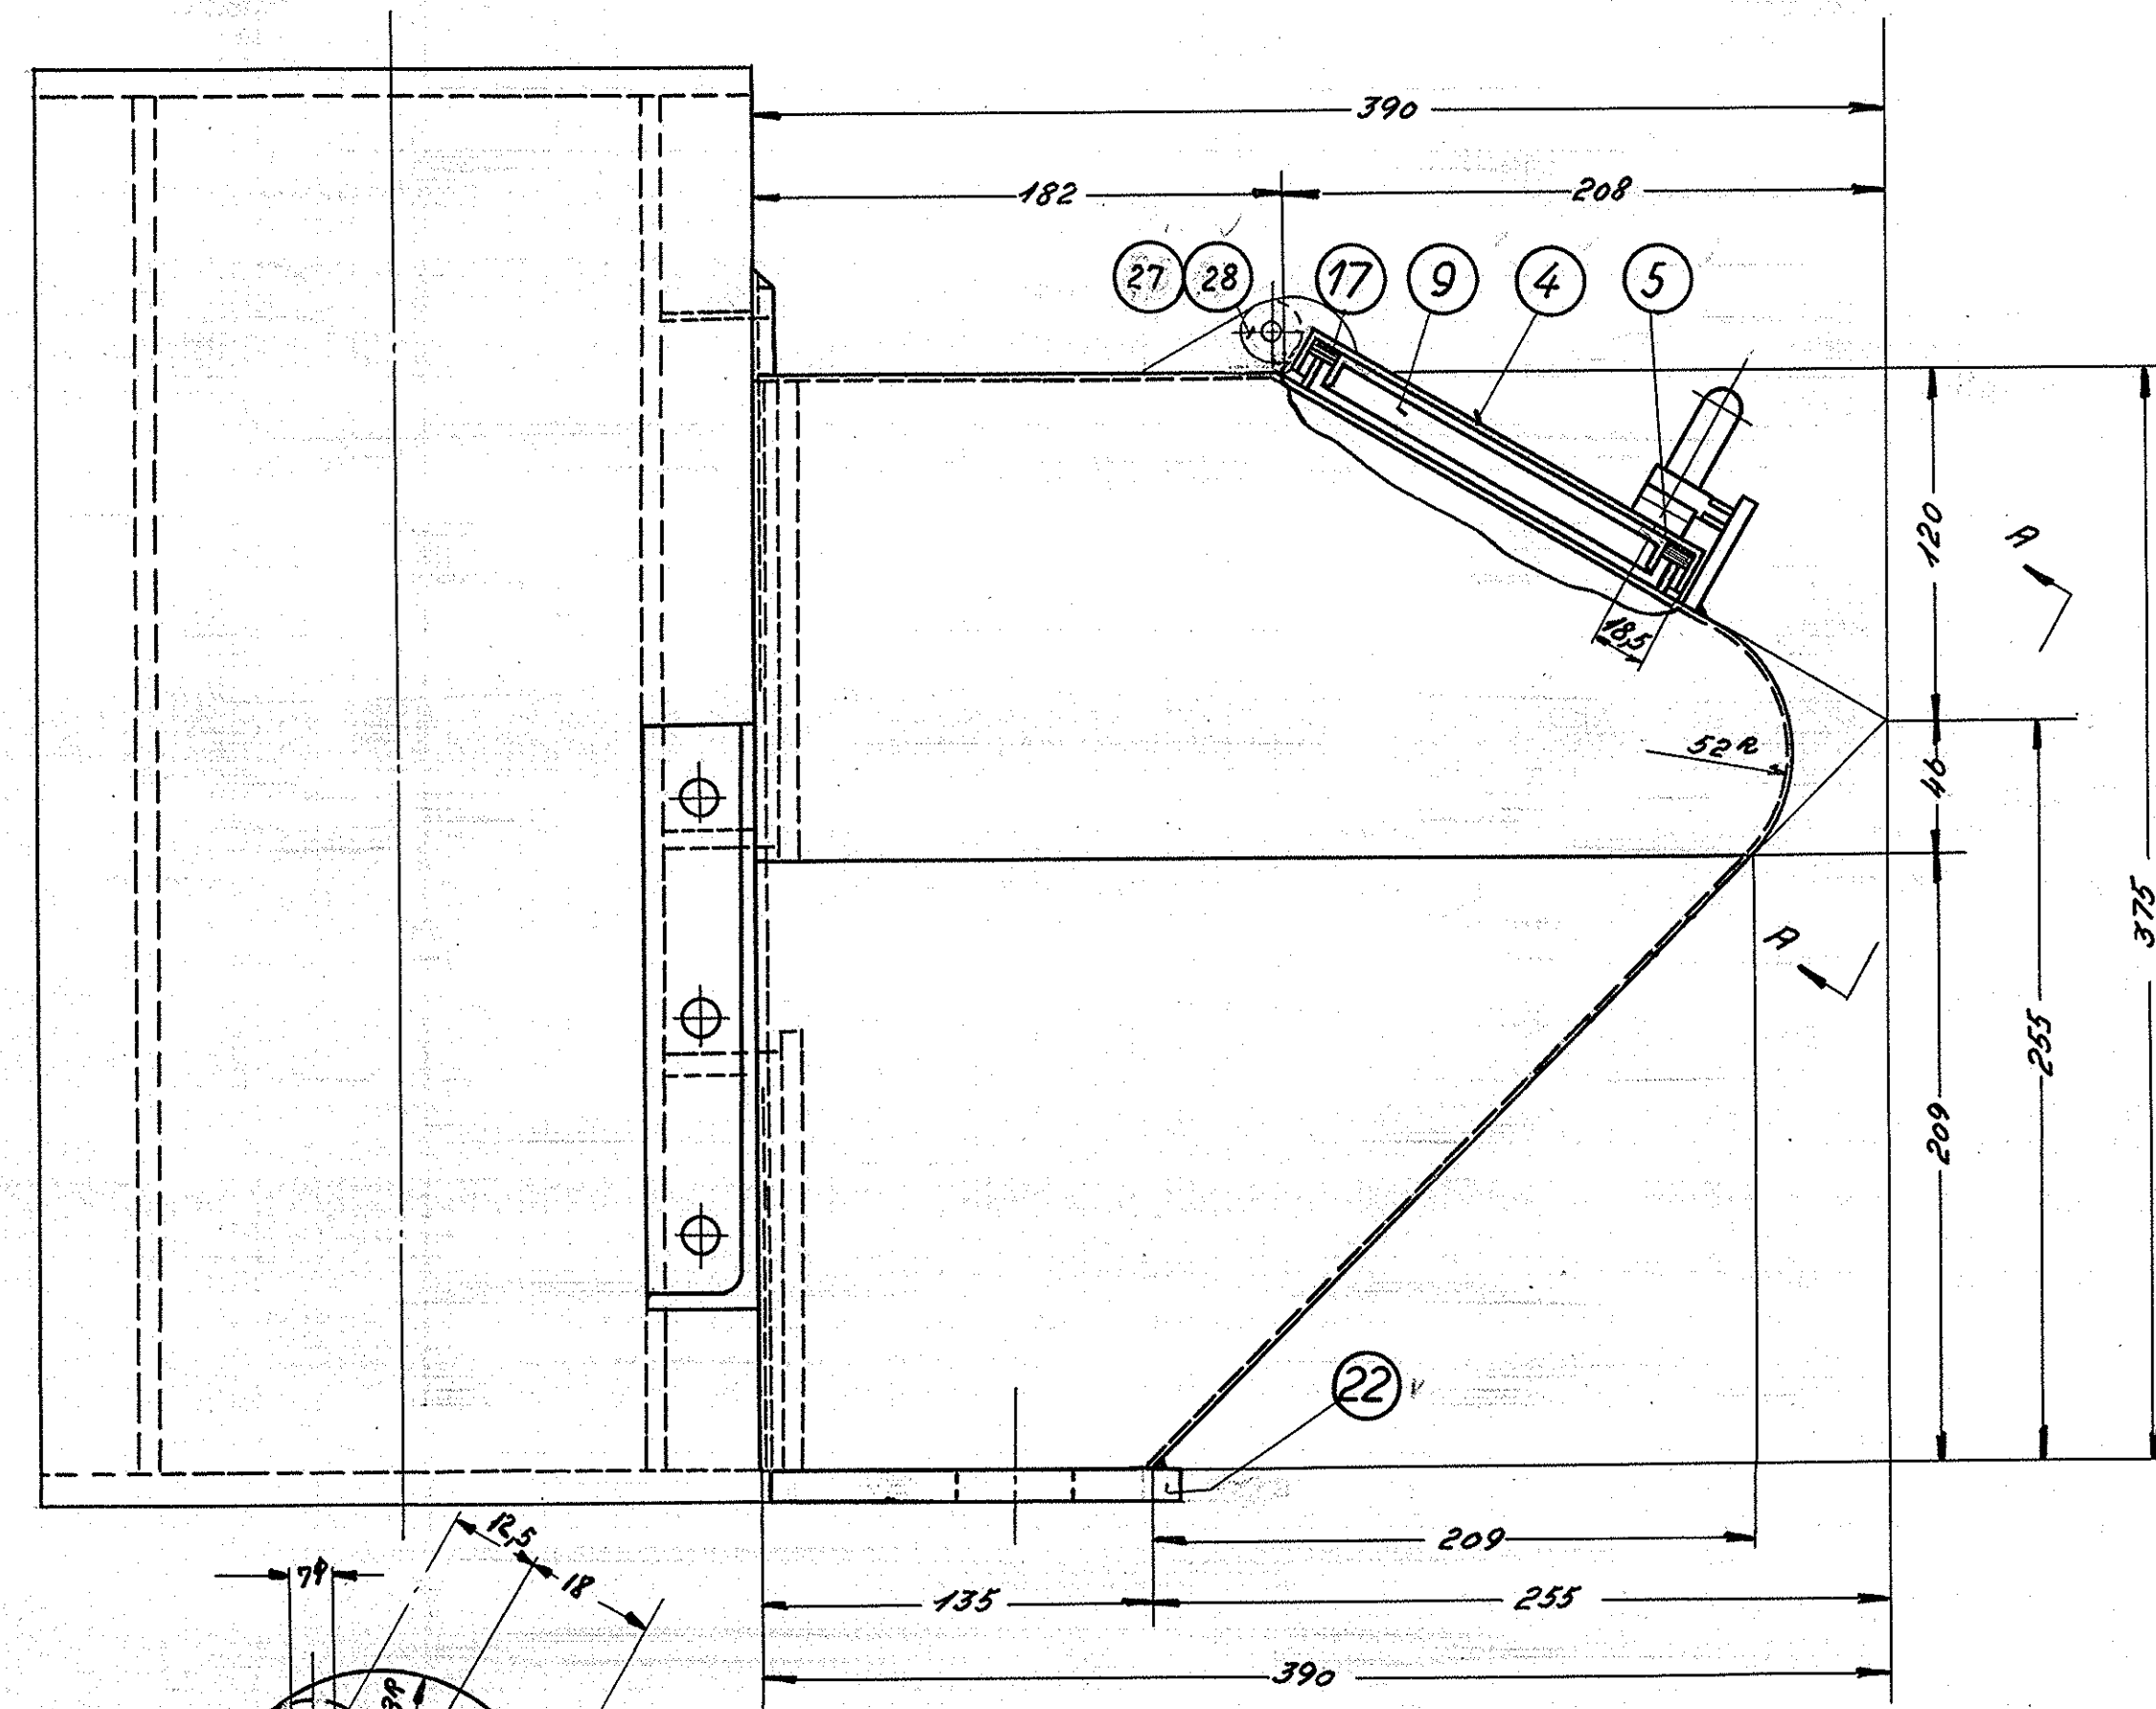

Sandtrøper 309L-22.020/24 (18, 22, 23, 24, 25, 26)

Pos. nr. henfører til 309L-17071

Stk.	Betegnelse	Pos.	Materiale kvalitet	Model nr. eller materiale størrelse	rå Vejl./stk.	Færdig
Topo. F.N. 19-11-55	Rev.	Jno. J.L.	Målestok: 1:2,5			
Kalk 7.11.22-57	Worm	Fl.N. + Dato	FRICHS			
Dato	Best. nr.	Indlæs.	Stykke nr.			
Diesel-el. 400 hk. rangerlokomotiv						
Arrangement af sandkasse						309L-17070
Gf. tegn. 309L-17070						