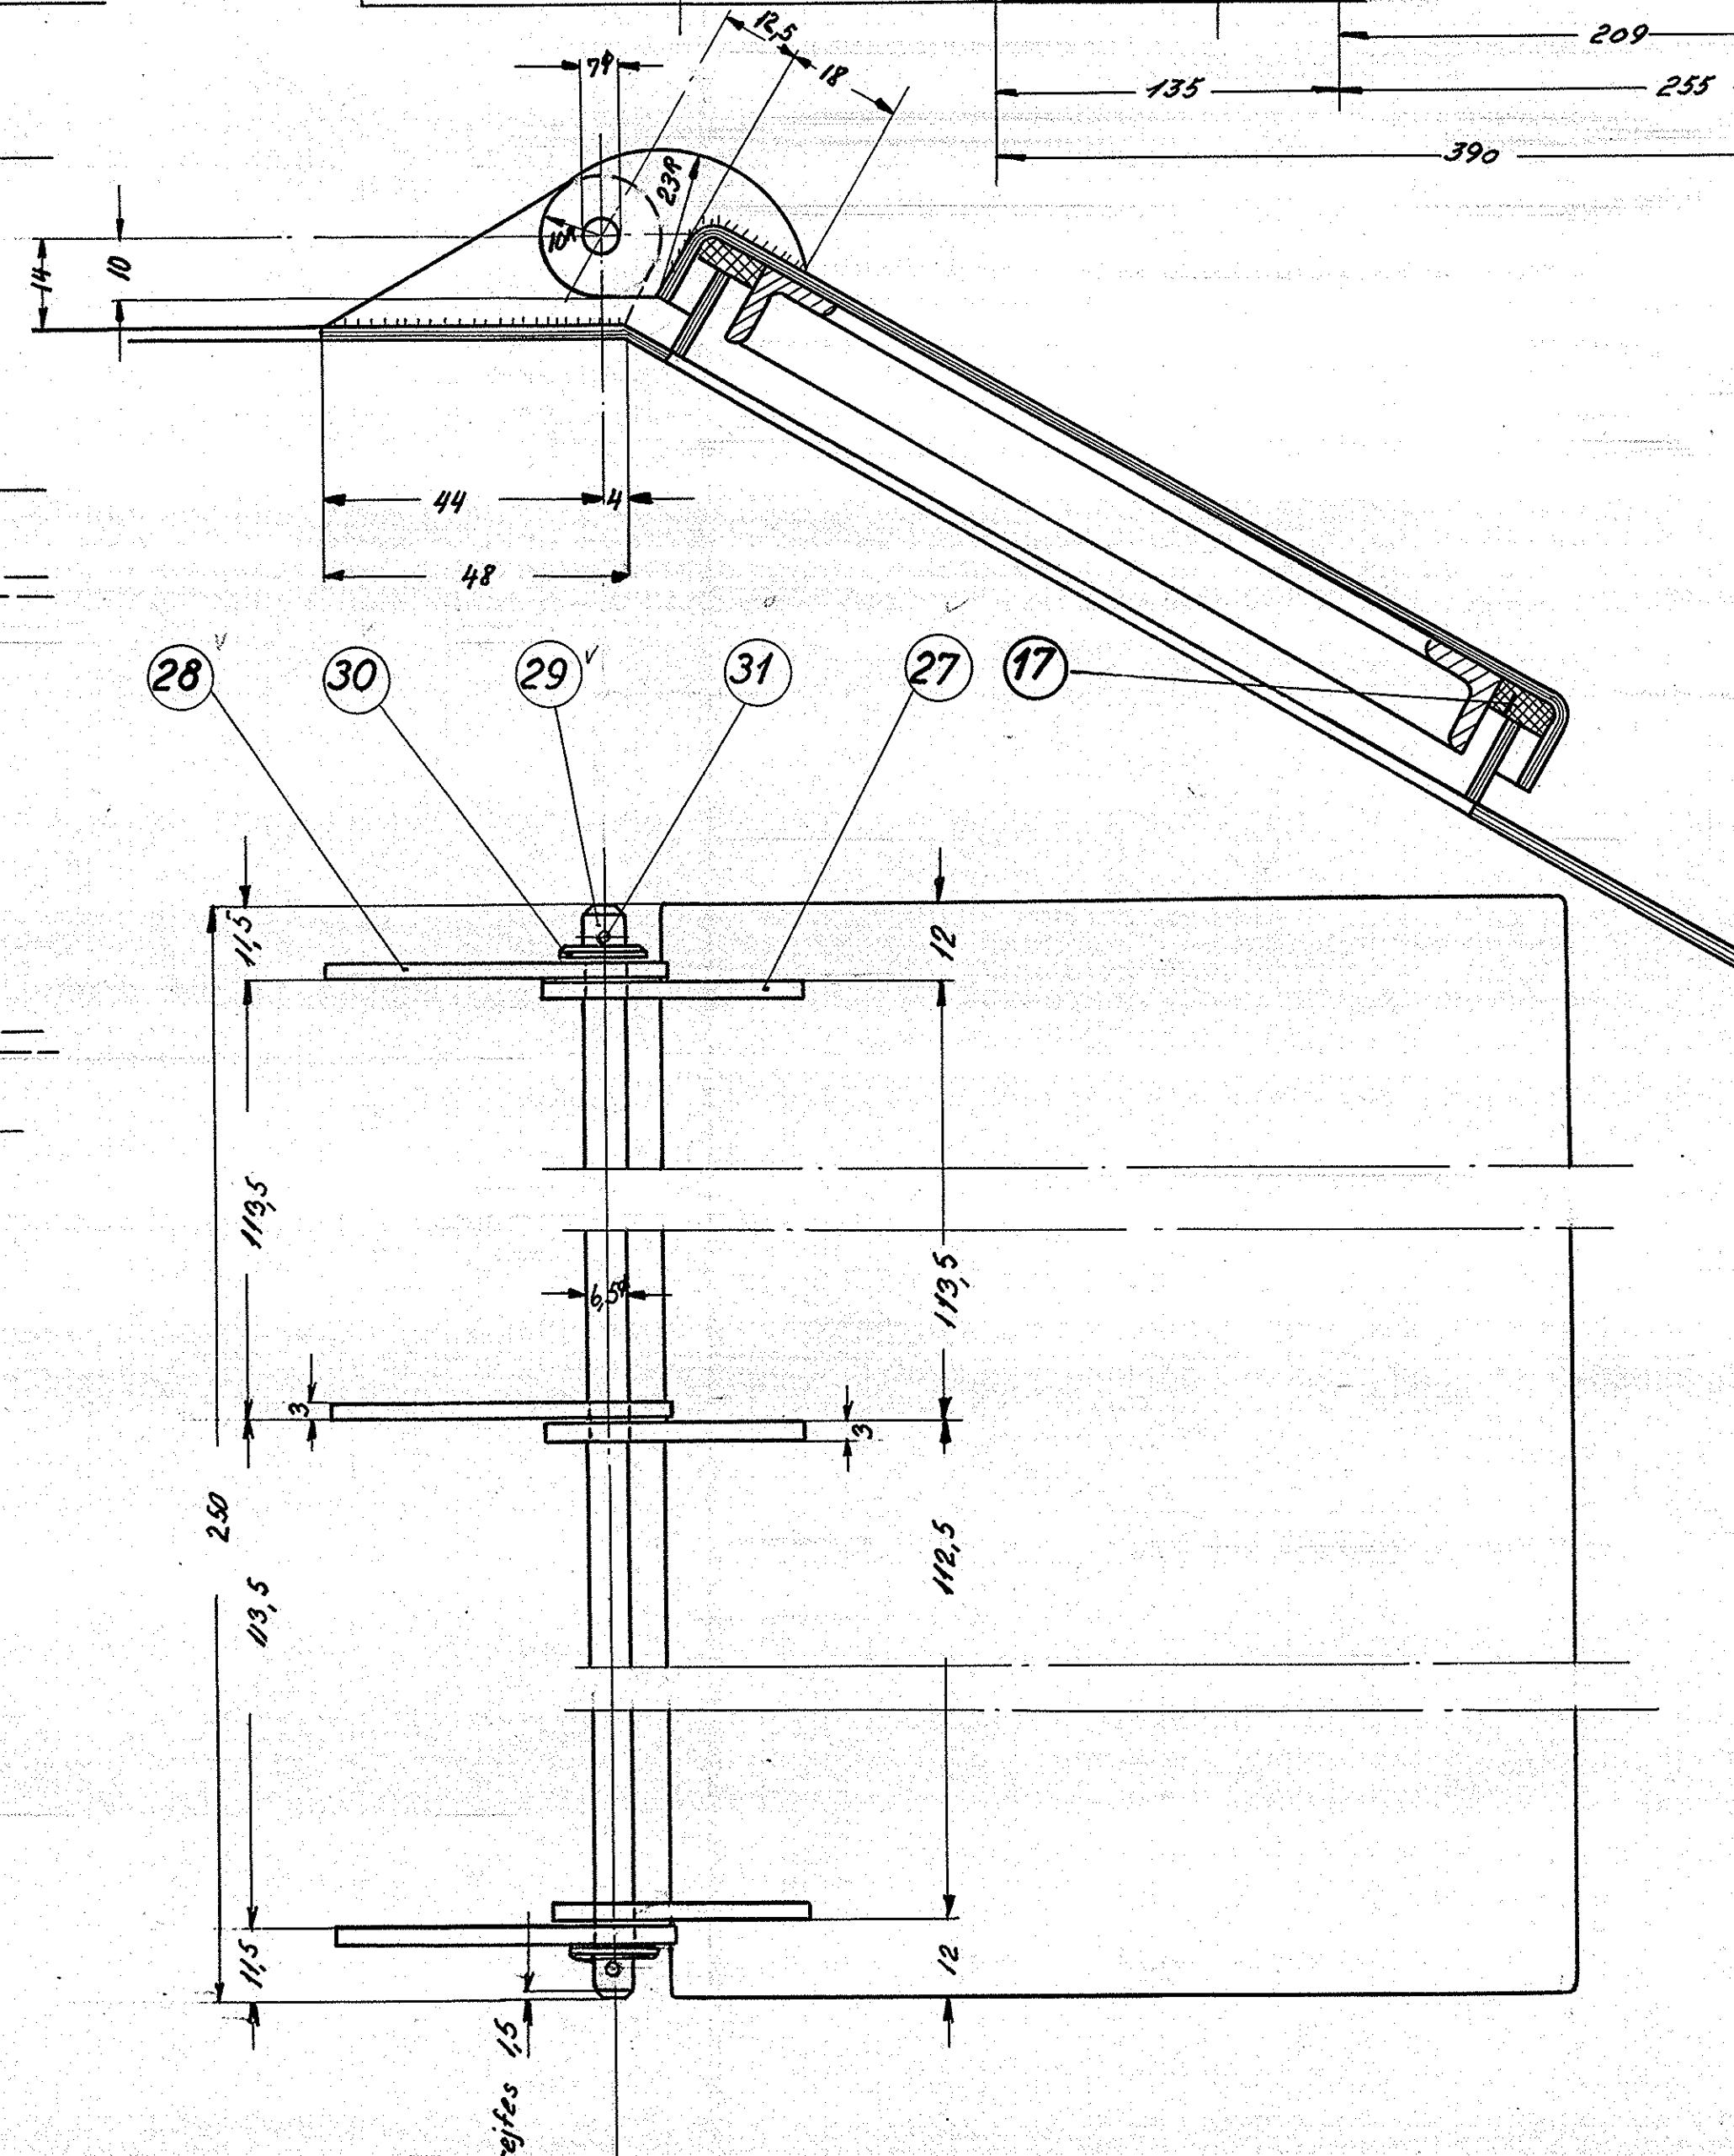

Sandtrøper 309L-22.020/24 (18, 22, 23, 24, 25, 26)

Pos. nr. henfører til 309L-17071

Stk.	Betegnelse	Pos.	Materiale kvalitet	Model nr. eller materiale størrelse	rå Vejl./stk.	Færdig
Topo. F.N. 19-11-55	Rev.	Jno. J.L.	Målestok: 1:2,5			
Kalk 7.11.22-57	Worm	Fl.N. + Dato	FRICHS			
Dato	Best. nr.	Indlæs.	Stykke nr.			
Diesel-el. 400 hk. rangerlokomotiv						
Arrangement af sandkasse						309L-17070
Gf. tegn. 309L-17070						